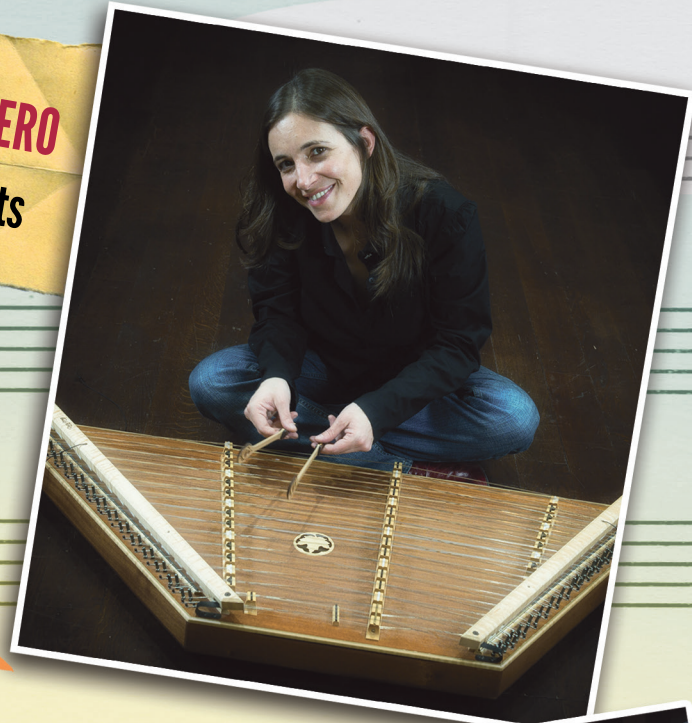

3

www.auditori.cat

Lepant 150  
08013 Barcelona

**LLIBERT FORTUNY**  
Saxos i ewi

**MARINA ALBERO**  
Salteri i teclats

**DAVID GÓMEZ**  
Bateria, percussió  
i guitarra

**XAVI LOZANO**  
Flautes,  
quotidiàfons,  
reciclatge,  
flautes ètniques